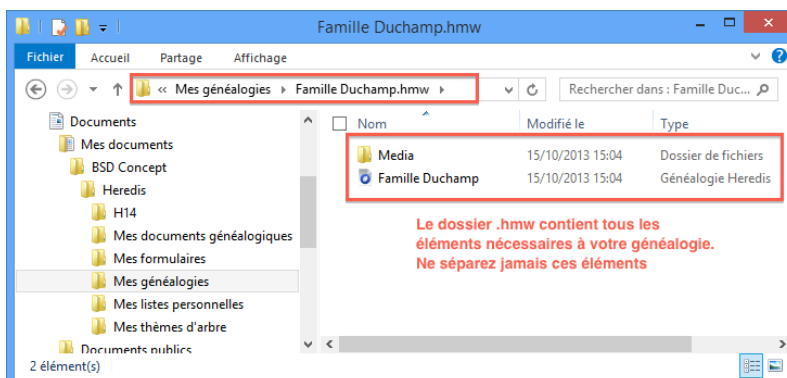

Le fichier Heredis

Dans Windows, le fichier Heredis se présente sous la forme d'un dossier avec une extension .hmw (par exemple *Famille Duchamp.hmw*).

Remarque : si les extensions ne sont pas visibles, cela est dû à un paramétrage de votre ordinateur. Nous vous recommandons de modifier ce paramétrage depuis l'explorateur de Windows :

- depuis le menu "Affichage", en cochant l'option "Extension de noms de fichiers" pour les systèmes depuis Windows8 et postérieurs;
- depuis le menu "Option des dossiers et de recherches", onglet "Affichage" pour les systèmes antérieurs à Windows8, en décochant l'option "Masquer les extensions dont le type est connu".

Votre généalogie est sur le bureau

Votre généalogie est dans le dossier Mes généalogies

• Important

Le dossier de votre généalogie contient toutes les données saisies (*Famille Duchamp.heredis* – Type : *Généalogie Heredis*) et un dossier *Média* dans lequel tous les médias utilisés ont été recopiés. Pour le bon fonctionnement de votre fichier **vous ne devez ni séparer ni supprimer les éléments contenus dans le dossier.**

Pour déplacer votre généalogie à un autre endroit du disque dur ou sur un autre support, pour la copier ou pour la sauvegarder, **sélectionnez tout le dossier *Famille Duchamp.hmw*.**

• Indispensable

Si vous avez sorti le fichier *Famille Duchamp.heredis* du dossier *Famille Duchamp.hmw*, remettez-le en place dans le dossier pour pouvoir l'utiliser.